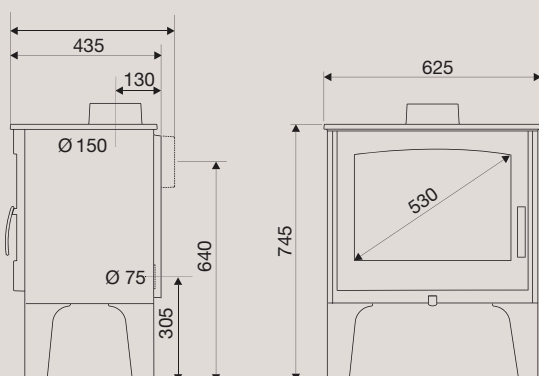

Format généreux

taille de bûches jusqu'à 55 cm

Raccordable à l'air extérieur

Système vitre propre

Cendrier à extraction facile

Déflecteurs démontables

Puissance nominale / plage de puissance (kW)	7 / 5 à 15
Taille de bûches standard (cm)	50
Taille de bûches maxi (cm)	55
Rendement (%)	80
Double combustion	Oui
CO (%) / particules fines (mg/Nm3)	0,12 / 40
Flamme Verte	7 étoiles
Intérieur	Doublage fonte à l'arrière. Grille fonte amovible et vermiculite sur les côtés.
Habillage	Fonte
Raccordement des fumées	Arrière ou dessus
Diamètre de buse des fumées (mm)	150
Buse de fumées	Mâle
Raccordement à l'air extérieur	De série
Diamètre de raccordement à l'air extérieur (cm)	7,5
Distance d'installation* arrière / latérale (cm)	50 / 70
CODE EAN / CODE PRODUIT	376 007 541140 4 / FR9010470B
Classe énergétique	A
Dimensions (cm) L x H x P	62,5 x 74,5 x 43,5

* Distance entre le poêle et les matériaux combustibles

POÊLES EN FONTE HORIZONTAUX. DE 70 À 170 M²